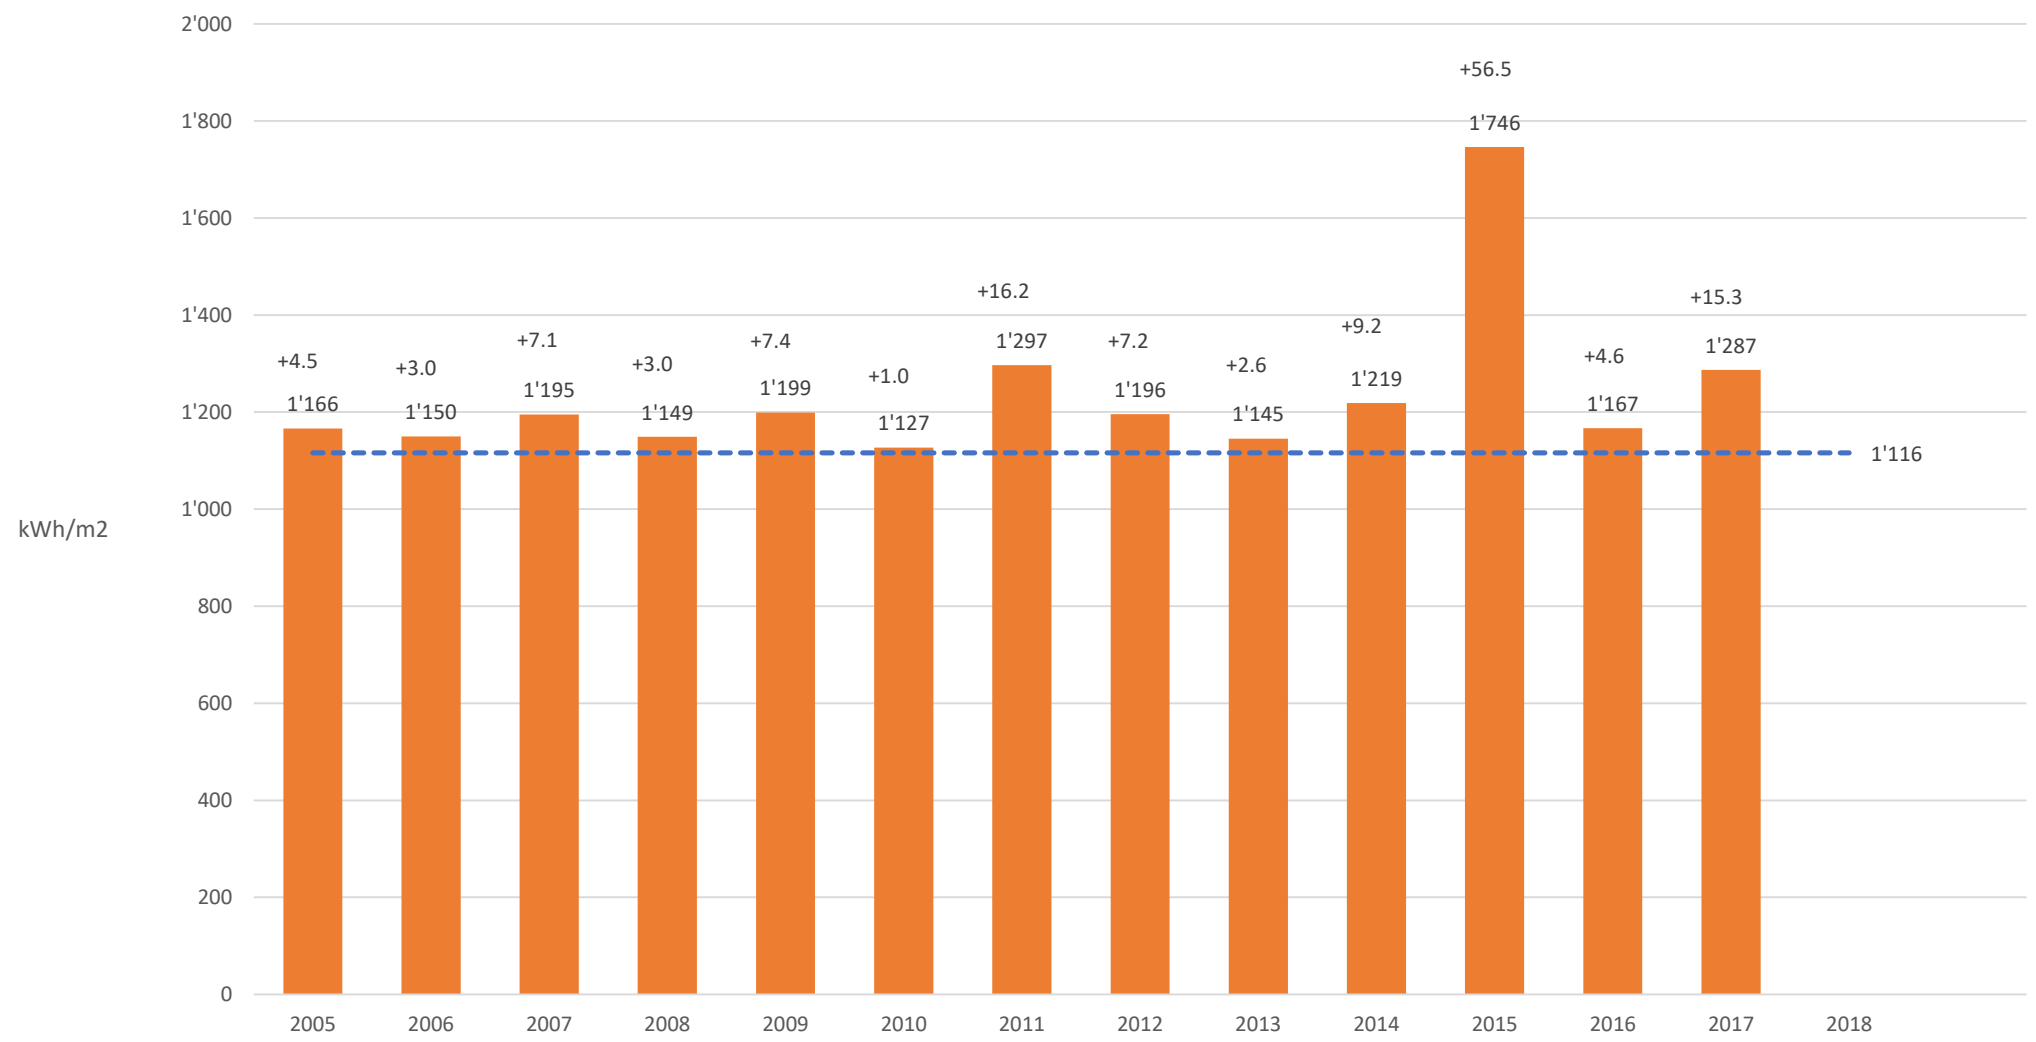

Strahlungsdaten in kWh/m2 für Basel

■ Einstrahlung BAS
 - - - statistisches Mittel

Datengrundlage:
 MeteoSchweiz, Globalstrahlung Monatsmittel [W/m2]
 © www.solaik.ch